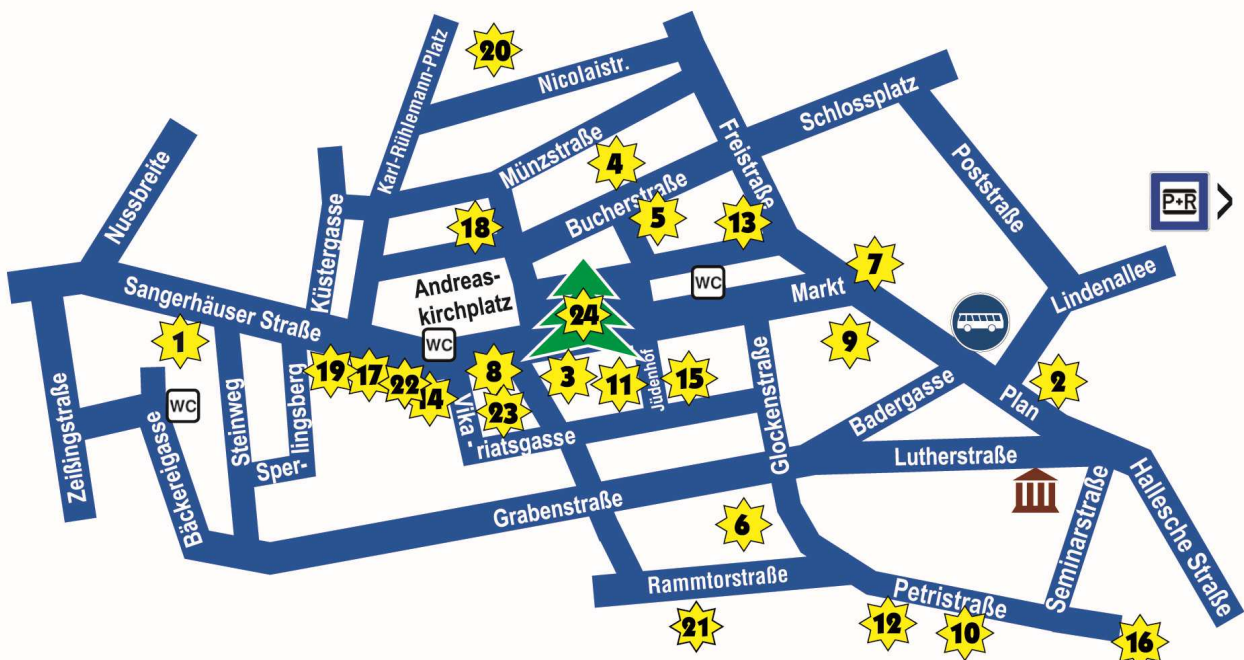

Advent in Luthers Höfen

Samstag 14. Dezember
ab 12.00 Uhr
in der Lutherstadt Eisleben
www.adventinluthershöfen.de

- 1 Hof im Katharinenstift
Galerie-Café & deckert's Hotel
Sangerhäuser Str. 12
- 2 Mitteldeutsche Zeitung &
Immobilien Maklerbüro Hanß – Plan 5
- 3 Graf von Mansfeld Kosmetik & Fußpflege
Markt 56
- 4 Partyservice Elste
Bucherstraße 13
- 5 Küchencenter ML
Bucherstraße 2
- 6 Keramikeller
Rammtorstr. 57
- 7 Mohrenapotheke
Markt 34
- 8 Molotow Lounge
& Cocktailbar Markt 57
- 9 Medienhaus Eisleben
Markt 40
- 10 Petrikerche
Petrikerchplatz
- 11 Ronny's Pub
Jüdenhof
- 12 Gregor Majewski
Petrikerchplatz 25
- 13 Löwenapotheke
Markt 18
- 14 Schuh-Junkel
Vikariatsgasse 7
- 15 Susann Albrecht
Jüdenhof 4
- 16 BTH GmbH
Seminarstraße 5–6
- 17 Stiftung Luthergedenkstätten
Luthers Sterbehaus
Andreaskirchplatz 7
- 18 Alte Münze mit Niederwaren
Babett & Stadt Eisleben
Münzstraße 10
- 19 Modelleisenbahnclub Hettstedt
Mansfelder Land e.V.
Sangerhäuser Str. 1–3
- 20 St. Nicolai-Kirche
Nicolaikerchplatz 1
- 21 Hof zur Adventsparty
Rammtorstraße 7
- 22 Freiraum
Andreaskirchplatz 5
- 23 Speisehaus
Vikariatsgasse 2A
- 24 Weihnachtsmarkt

Wir wünschen Ihnen einen schönen Tag in der Lutherstadt Eisleben!

 Eisleber Weihnachtsmarkt  Luthers Geburtshaus

 **Mitteldeutsche Zeitung**

 **ONLINE CITY
EISLEBEN**
shoppen - erleben - genießen

PRO CONNECT
R. Gerlach e.K.
KOMMUNIKATION UND SICHERHEIT