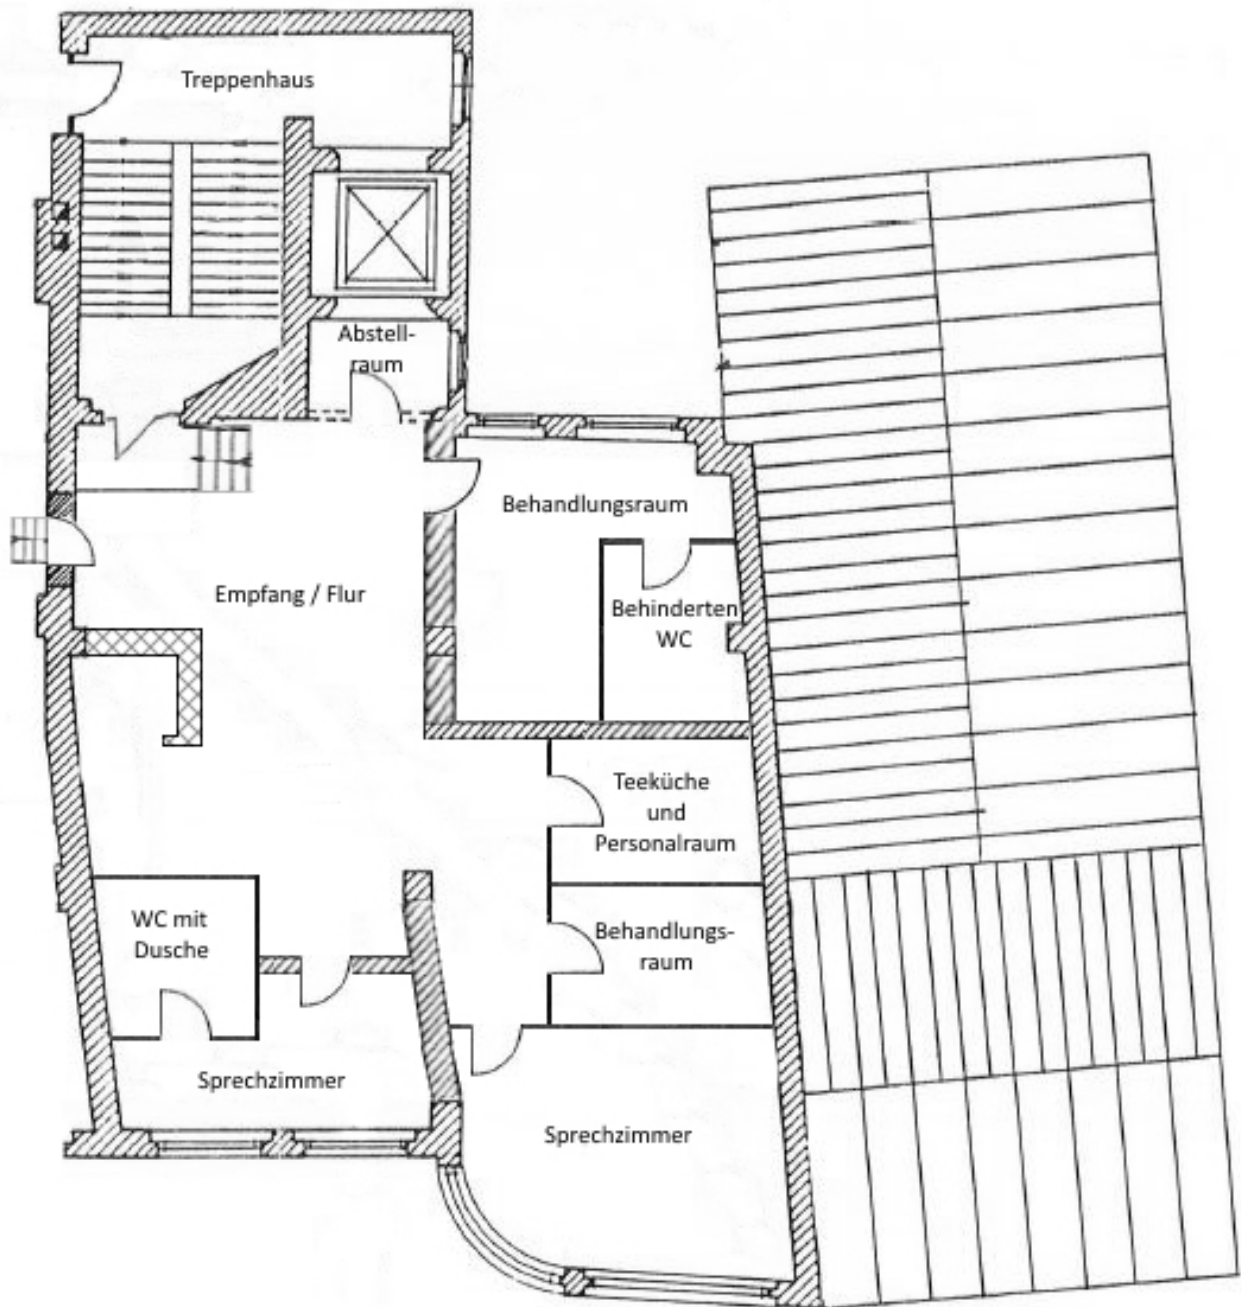

OK

Grundriss