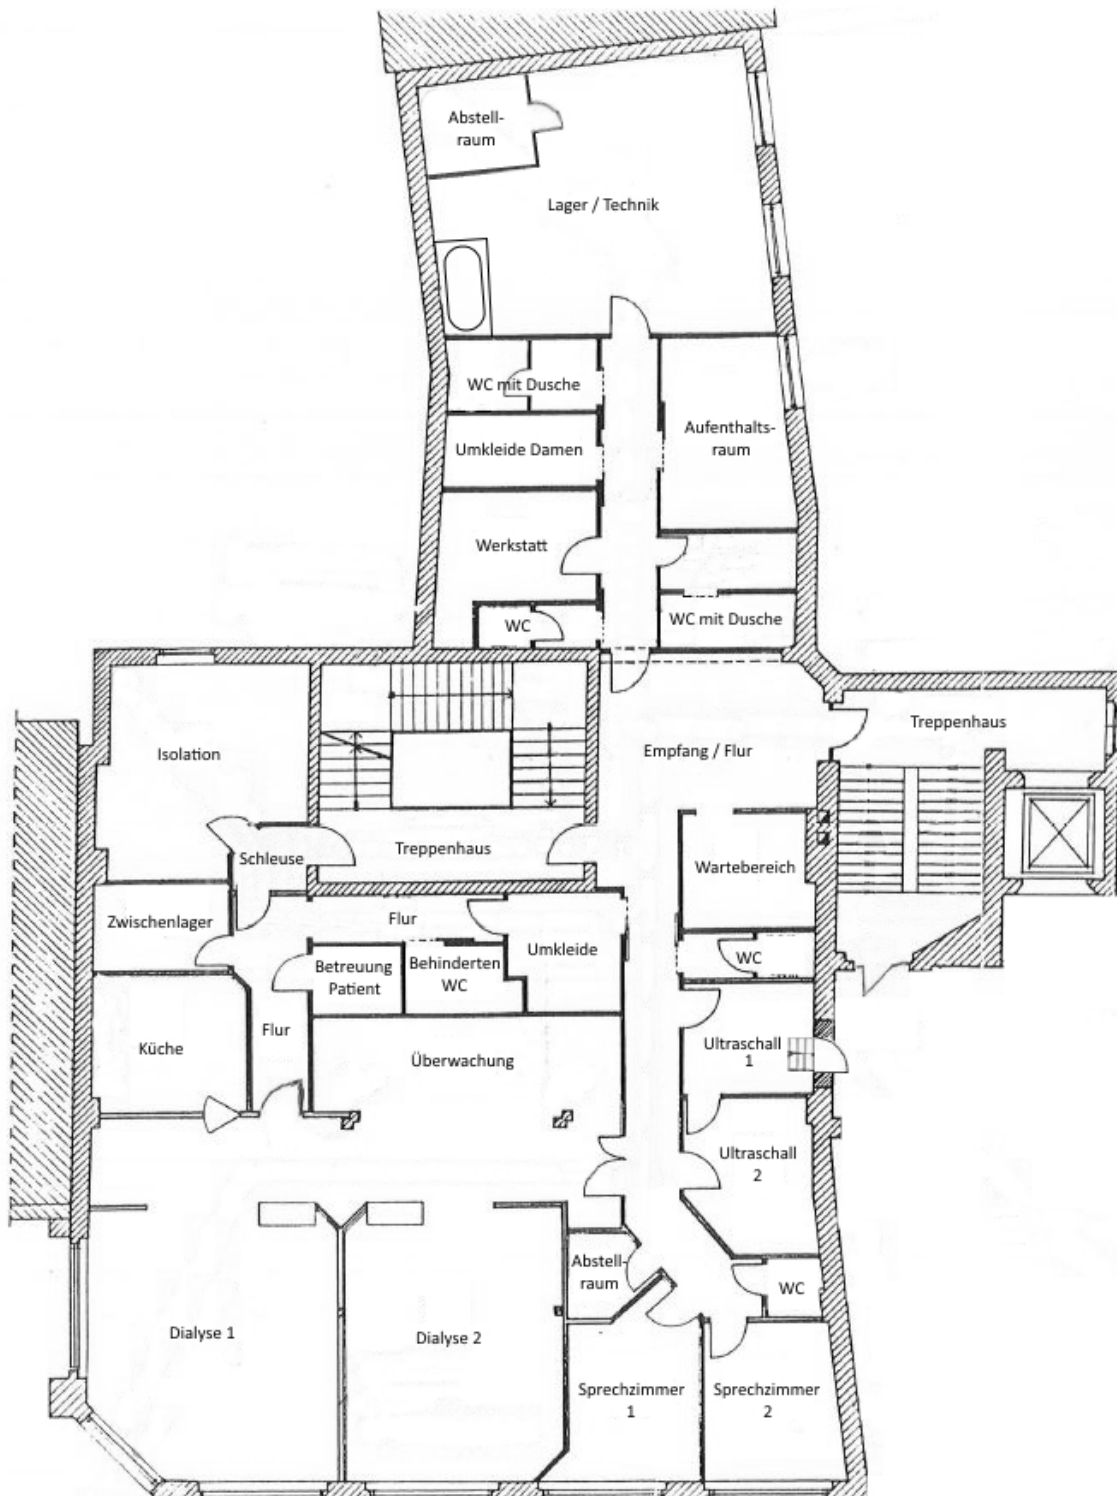

## 490 m<sup>2</sup> ehemalige Praxisfläche im Zentrum von Eisleben zu vermieten!

<b>Objekt-Nr.:</b>	7093 Sangerhäuser Str. 1-4 06295 Eisleben
<b>Gewerbefläche:</b>	ca. 489,04 m <sup>2</sup>
<b>Etage:</b>	2. Obergeschoss (Personenaufzug vorhanden)
<b>Mietpreis:</b>	auf Anfrage
<b>Kaution:</b>	auf Anfrage

# OK

Grundriss

## **Geräumige Praxisfläche im Zentrum von Eisleben zu vermieten!**

<b>Objekt-Nr.:</b>	7094 Sangerhäuser Str. 1-4 06295 Eisleben
<b>Gewerbefläche:</b>	ca. 190,96 m <sup>2</sup>
<b>Etage:</b>	2. Obergeschoss (Personenaufzug vorhanden)
<b>Mietpreis:</b>	auf Anfrage
<b>Kaution:</b>	auf Anfrage