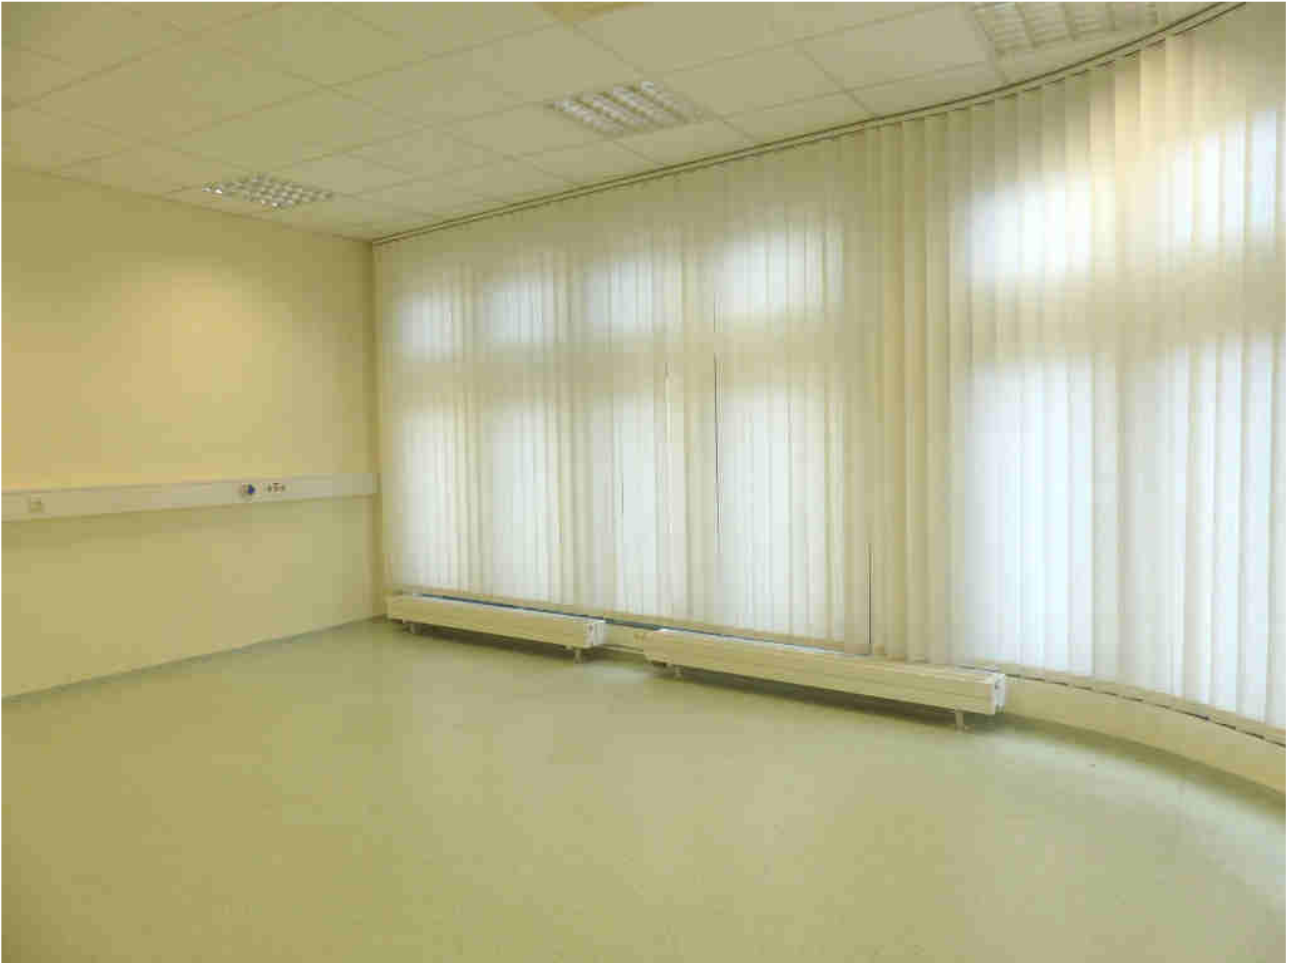

## 490 m<sup>2</sup> ehemalige Praxisfläche im Zentrum von Eisleben zu vermieten!

<b>Objekt-Nr.:</b>	7093 Sangerhäuser Str. 1-4 06295 Eisleben
<b>Gewerbefläche:</b>	ca. 489,04 m <sup>2</sup>
<b>Etage:</b>	2. Obergeschoss (Personenaufzug vorhanden)
<b>Mietpreis:</b>	auf Anfrage
<b>Kaution:</b>	auf Anfrage

## **Geräumige Praxisfläche im Zentrum von Eisleben zu vermieten!**

<b>Objekt-Nr.:</b>	7094 Sangerhäuser Str. 1-4 06295 Eisleben
<b>Gewerbefläche:</b>	ca. 190,96 m <sup>2</sup>
<b>Etage:</b>	2. Obergeschoss (Personenaufzug vorhanden)
<b>Mietpreis:</b>	auf Anfrage
<b>Kaution:</b>	auf Anfrage