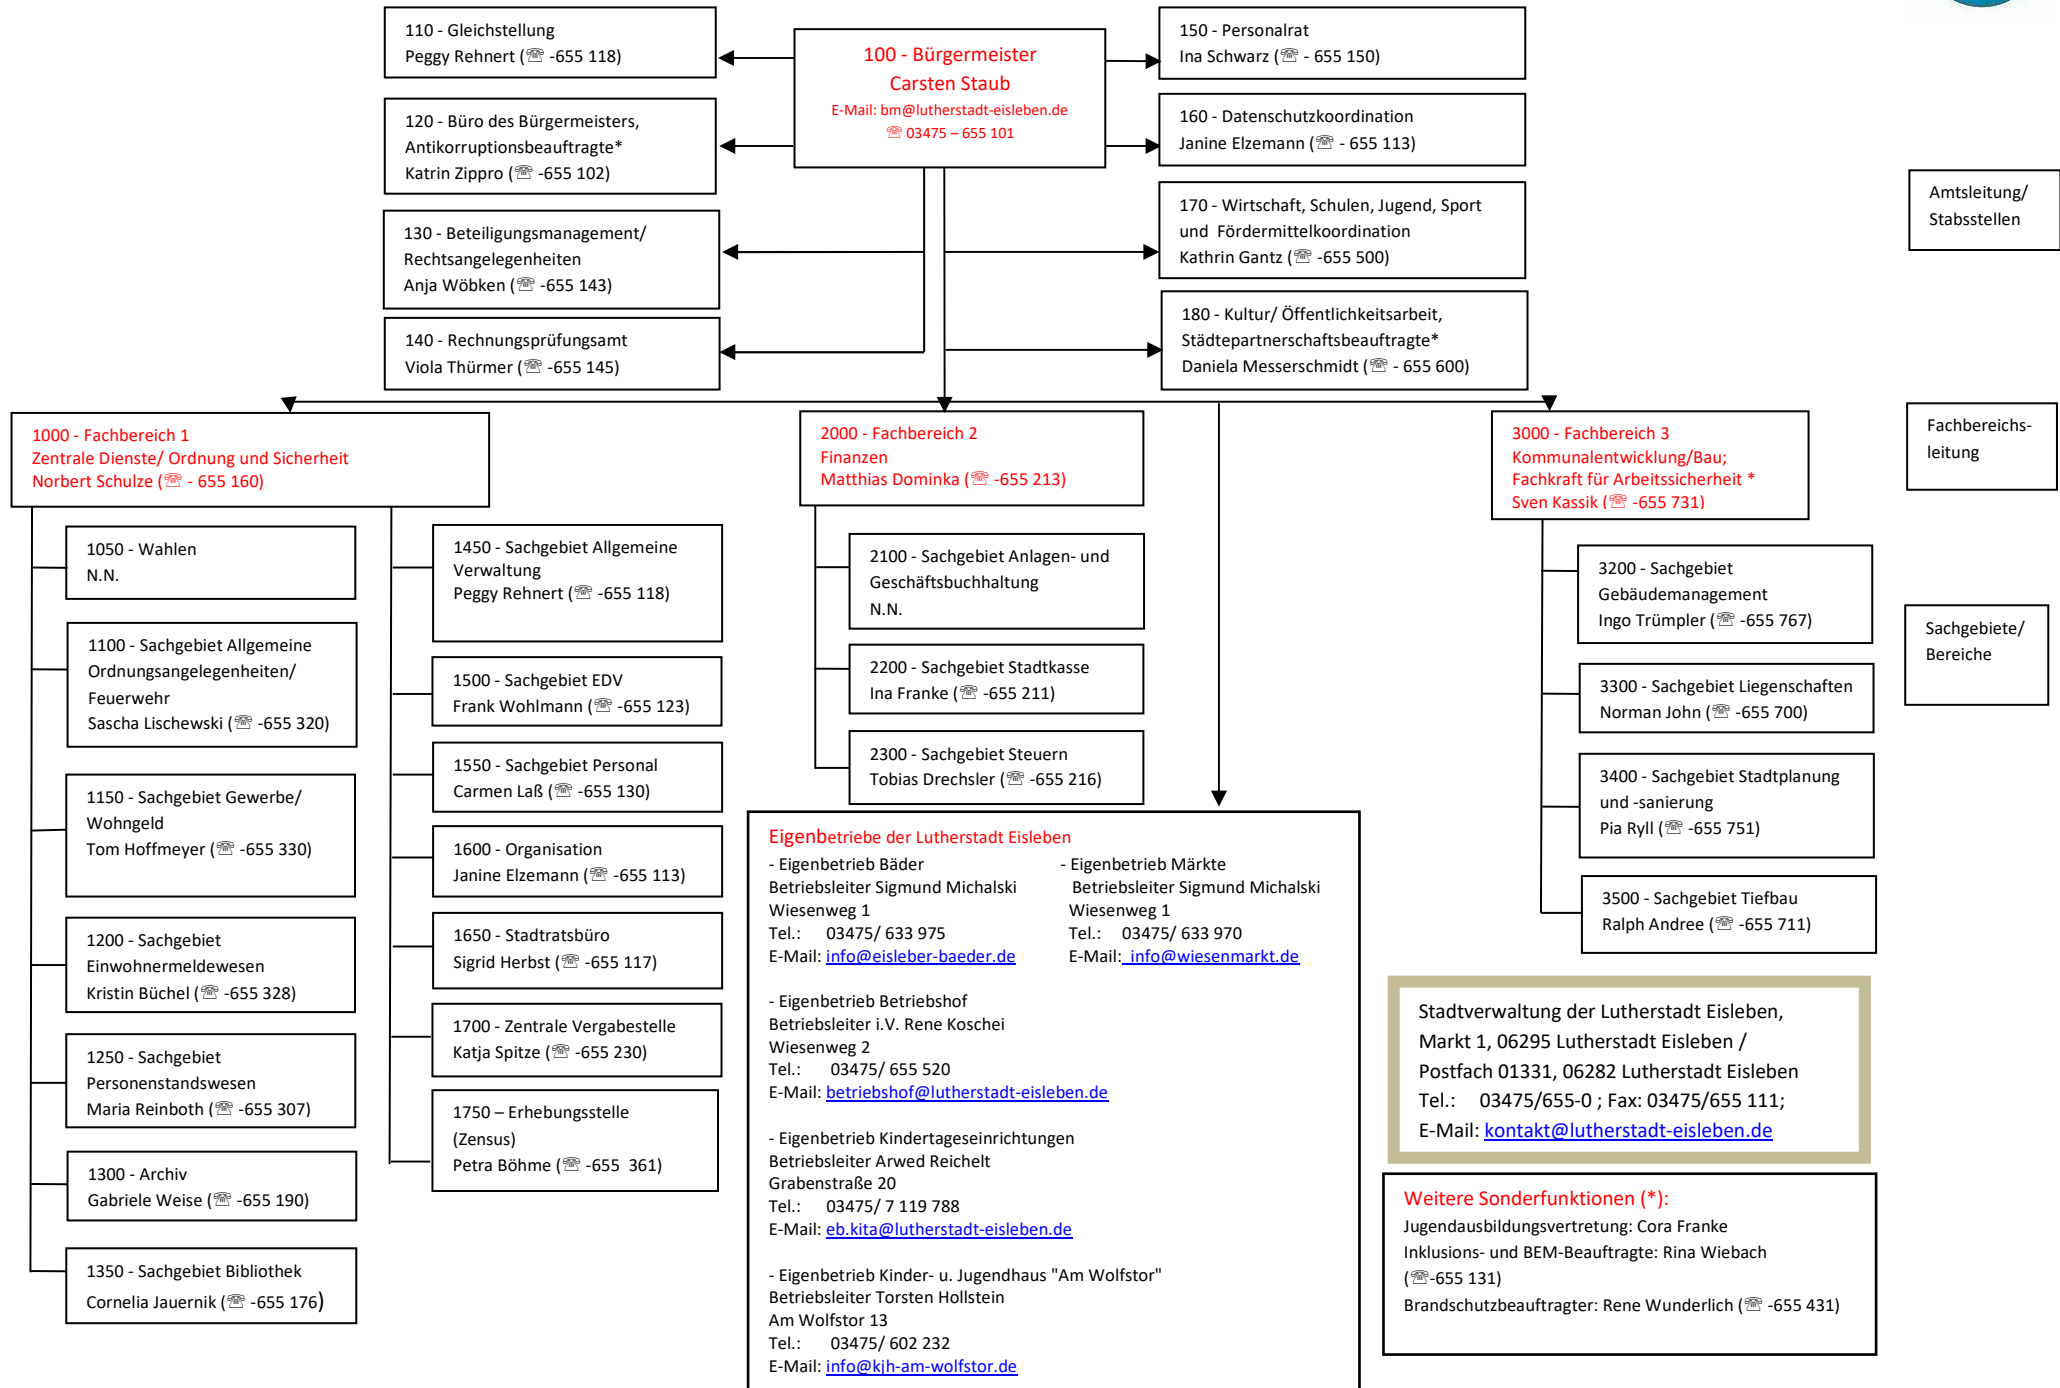

Organigramm der Stadtverwaltung Lutherstadt Eisleben Stand: 01.01.2023

Amtsleitung/
Stabsstellen

Fachbereichs-
leitung

Sachgebiete/
Bereiche