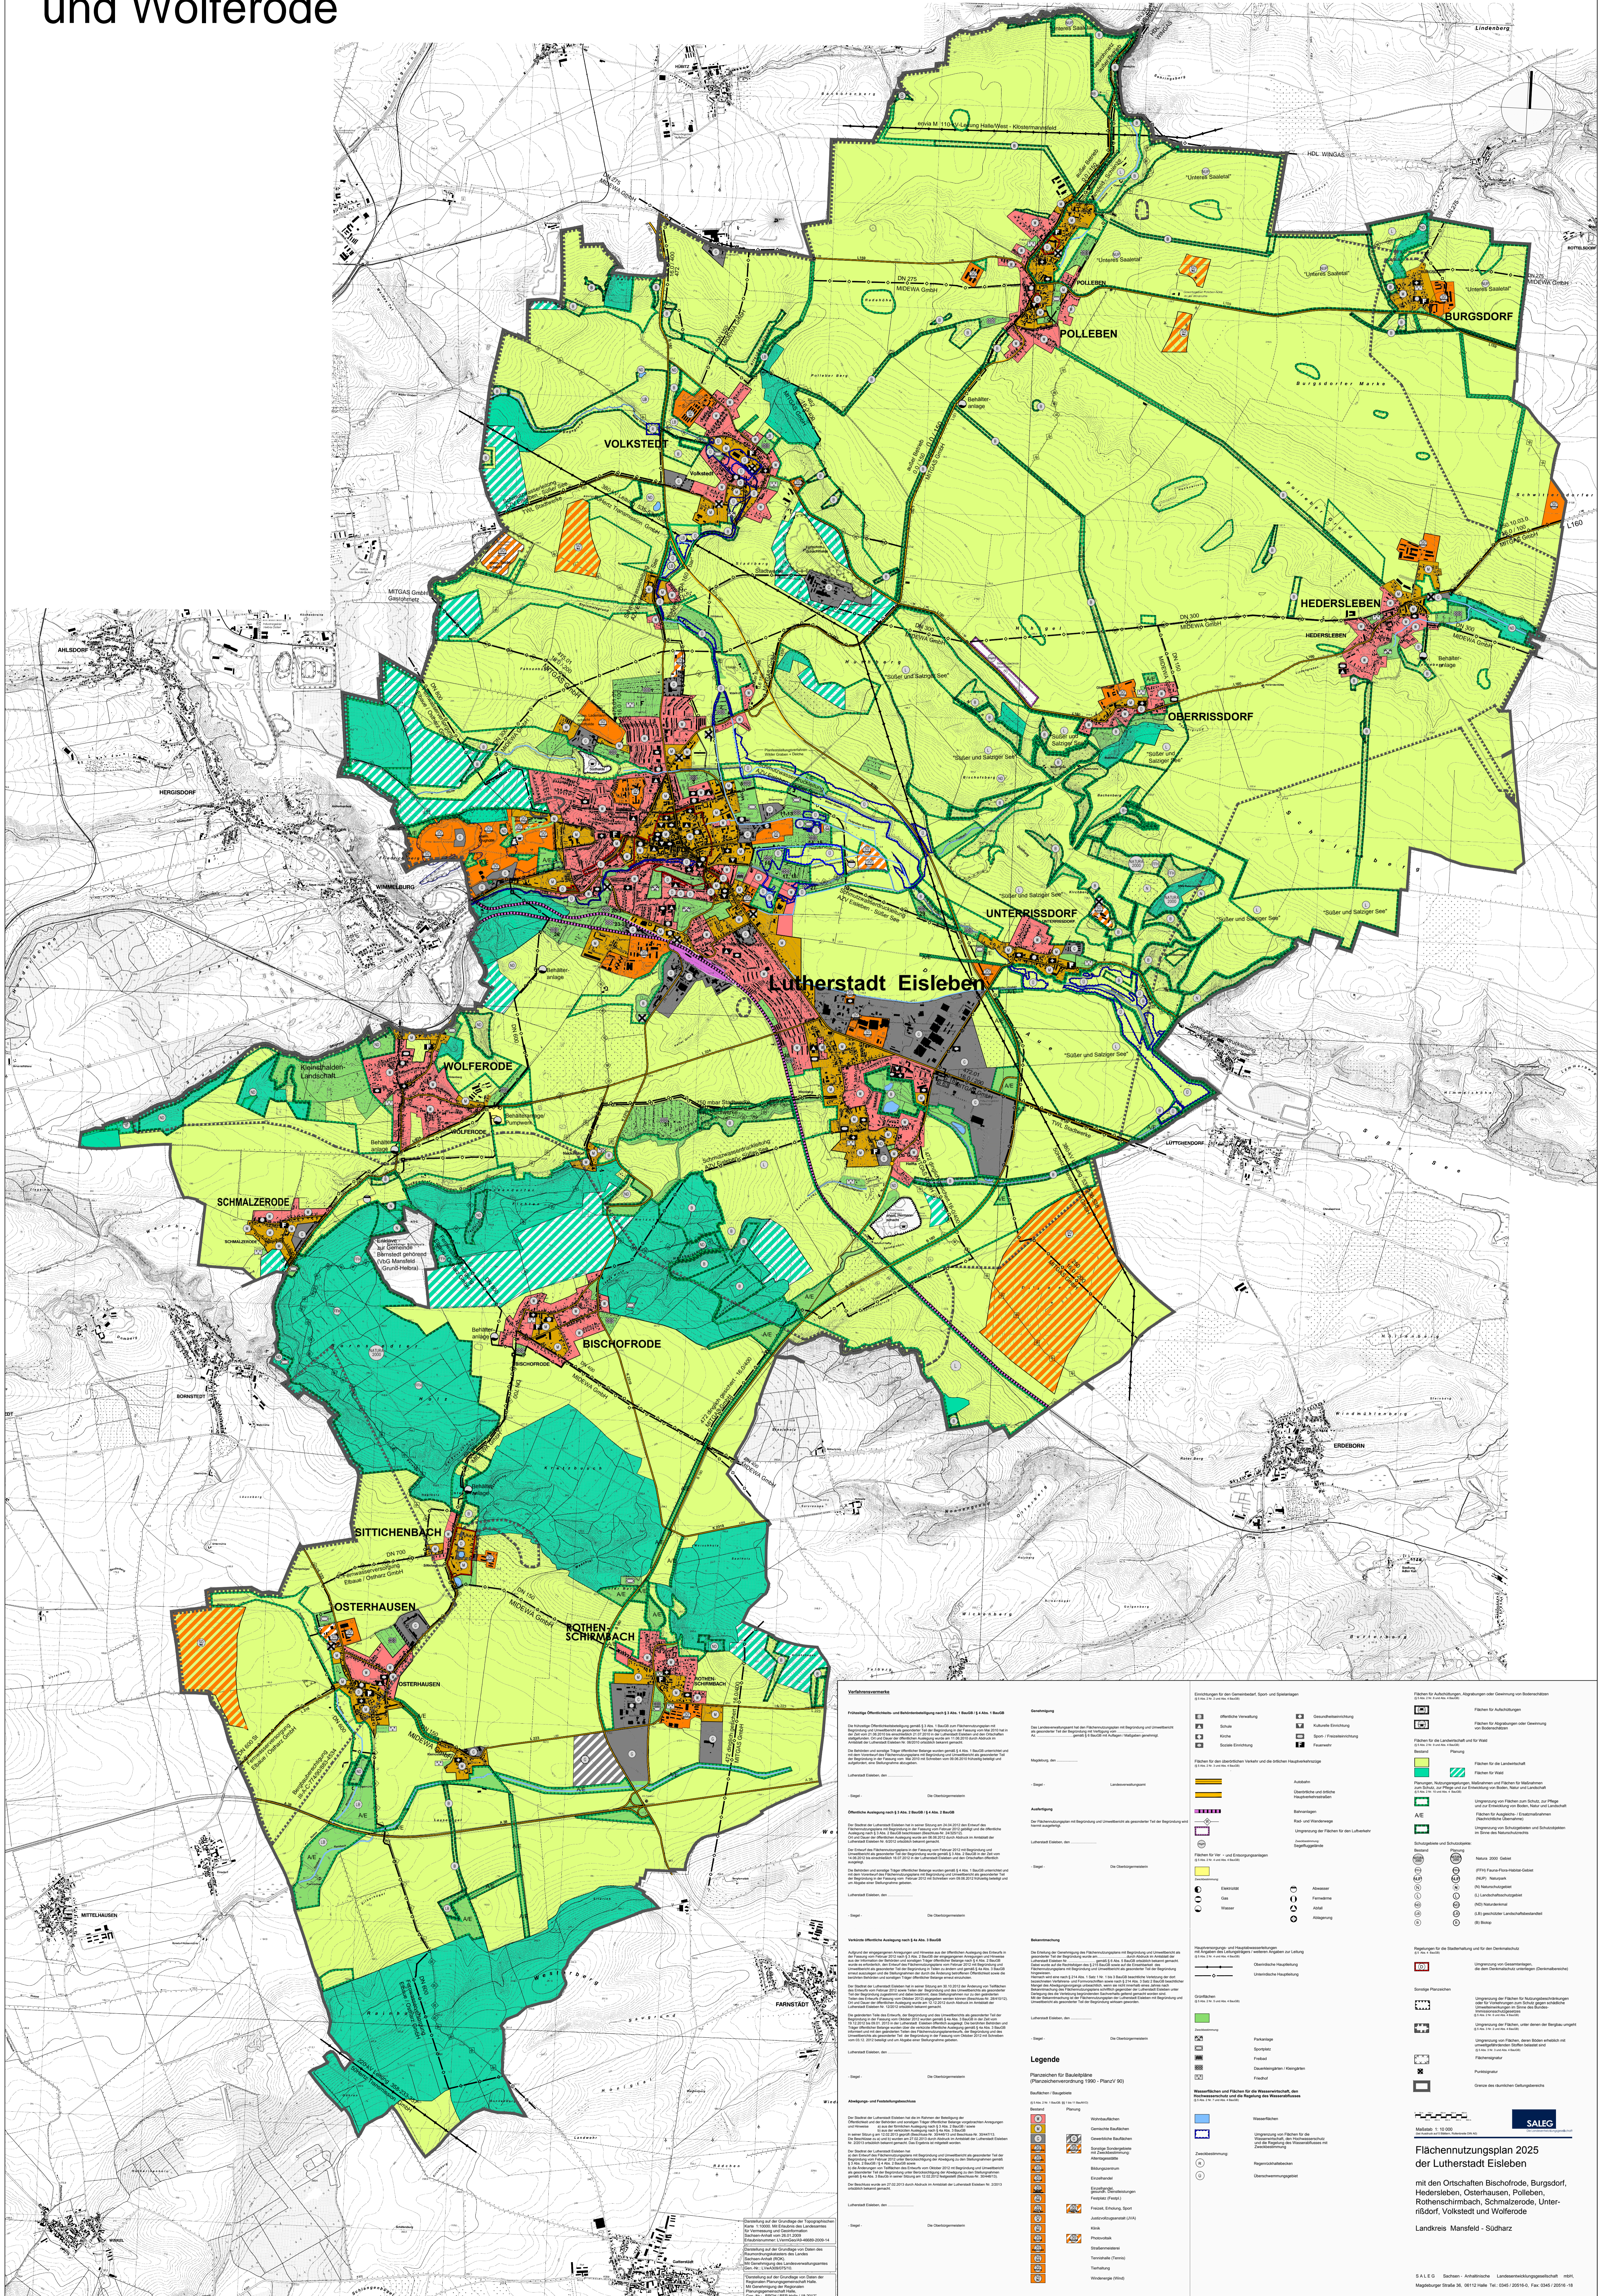

Flächennutzungsplan 2025 der Lutherstadt Eisleben

mit den Ortschaften Bischofrode, Burgsdorf, Hedersleben, Osterhausen, Polleben, Rothenschirmbach, Schmalzerode, Unterrißdorf, Volkstedt und Wolferode

Verfahrensvoraussetzungen

Bestimmungen

Legende

Flächen für die Aufwendungen

SALEG

Flächennutzungsplan 2025 der Lutherstadt Eisleben

mit den Ortschaften Bischofrode, Burgsdorf, Hedersleben, Osterhausen, Polleben, Rothenschirmbach, Schmalzerode, Unterrißdorf, Volkstedt und Wolferode

Landkreis Mansfeld - Südharz

SALEG - Stadtarchiv - Amt für Raumordnung und Stadtentwicklung

SALEG - Stadtarchiv - Amt für Raumordnung und Stadtentwicklung

SALEG - Stadtarchiv - Amt für Raumordnung und Stadtentwicklung